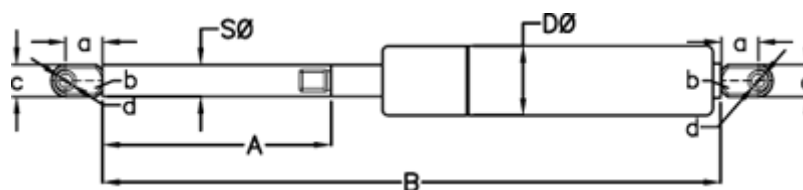

Varenummer: 049066RK0550P1T1

Beskrivelse: Stabilus Lift-O-Mat Gasfjeder 9066RK-P1T1 0550N
03 10 300 0550 - Rustfast AISI 316

Mål

A = 300

a = 18

b = 10

B = 649 +/-2

c = 15

d = 8.1

D Ø = 22

Note = -

S Ø = 10